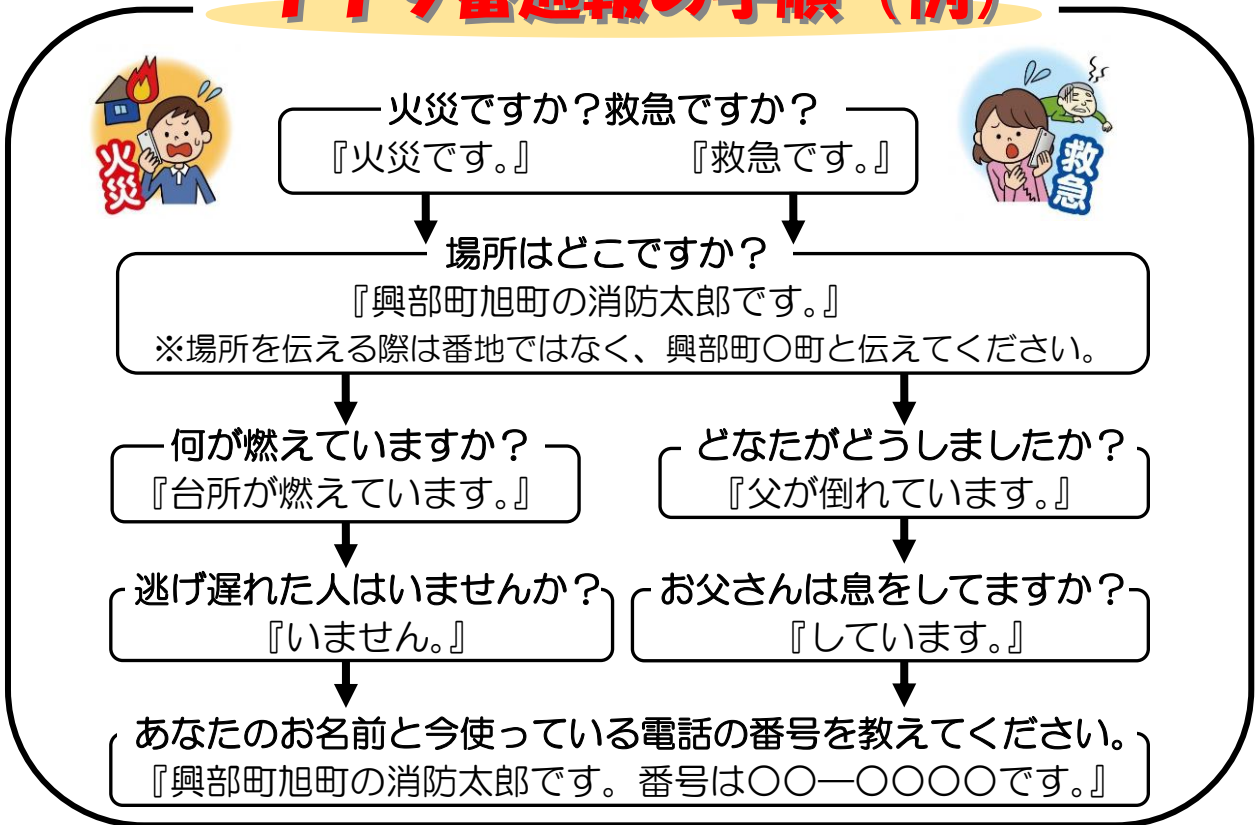

11月9日は「119番の日」

11月9日は「119番の日」です。皆様の適切な119番通報が迅速な消防活動につながります。いざという時のために確実な119番通報を身につけましょう。

119番通報の手順（例）

119番通報のポイント！

興部町旭町、消防太郎です。
隣の家は〇〇さんです。

発生場所を正確に伝える

はやくきて！！！！
〇△×？%$！！
いいから！

落ち着いて質問に答える

こんな通報の方法も！

興部消防の一般電話（0158-82-2136）でも通報は可能です。いざという時のために、携帯・スマホに登録しておくとう便利です。

※災害専用電話ではなく一般電話のため通話中になる場合がありますので、その際は119番通報を行ってください。