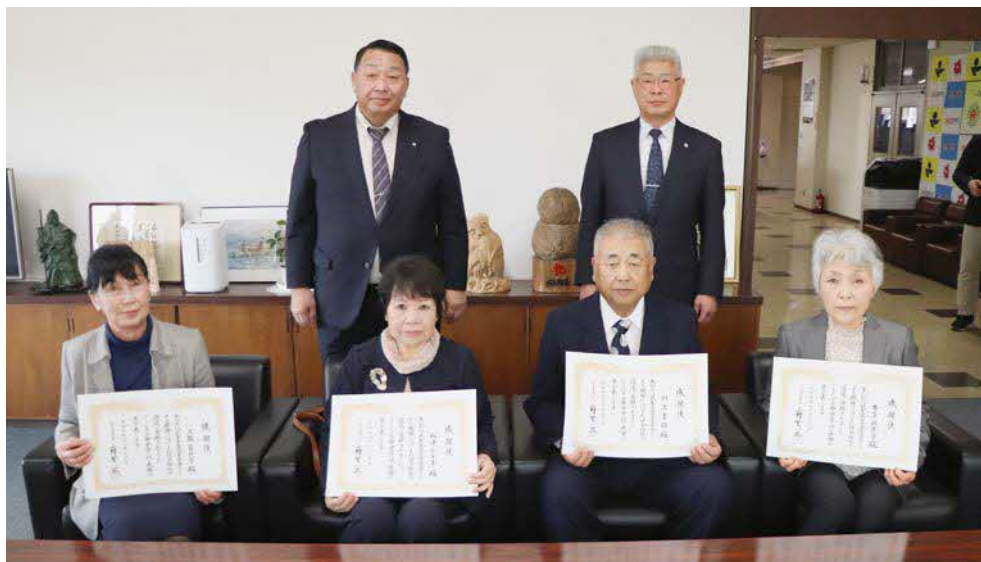

また、民生委員児童委員として15年以上在職されました6名の皆様には、全国民生委員児童委員連盟より表彰状が贈呈され、厚生労働大臣より民生委員児童委員として20年以上在職された2名、および、75歳以上の方で15年以上在職された3名に表彰状が贈呈されました。

このたびご退任されました9名の皆様には、長年に渡り、興部町民生委員児童委員として職務に精励され、町の福祉増進にご尽力をいただき多大な貢献をされてきました。

改めてその功績に心から敬意を申し上げます。

厚生労働大臣、北海道知事、北海道民生児童委員連盟感謝状 全国民生委員児童委員連盟表彰状受賞者

工藤喜代子 様 梅津タキ子 様 川上 孝征 様 佐藤 克宏 様
長澤 早苗 様 本田利恵子 様

厚生労働大臣、北海道知事、北海道民生児童委員連盟感謝状受賞者

高田 芳子 様 齋藤千代子 様 佃 忠文 様

厚生労働大臣表彰状受賞者

○在職期間20年以上

工藤喜代子 様 本田利恵子 様

○75歳以上で在職期間15年以上

梅津タキ子 様 川上 孝征 様 長澤 早苗 様

藤渡 雄起 さん 優良農村青年表彰を受賞

この度、オホーツク農業委員会連合会において、藤渡雄起さん（北興）が、優良農村青年として表彰されました。

この賞は、過去3年以上農業に従事し、将来も継続して農業経営を営むと認められ、農業技術の普及推進、グループ活動に対して指導力を発揮した農業青年に贈られるものです。

ホクレン農業協同組合連合会への感謝状贈呈

5月11日 (月曜日)

紋別空港から東京へ出張です。明日から全国の道路利用や整備関係の総会・大会に出席するためです。道内からは約90自治体の首長が出席し、管内からも15市町村の首長が参加します。夕方、ホテルに入りテレビをつけると「興部町内の国道に大きな熊が出た！」という映像が、しかも動画で放送されているではありませんか。今朝、担当から春日町にクマが出たことは聞いており、町民メールでも周知していましたが、まさか全国に動画で放送されるとは思いませんでした。先週、秋里の黒澤さんが提供した巨大なヒグマの映像が全国放送で取り上げられた際のインパクトが大きく、今回もすぐに映像が使われたようです。全国の首長から「大丈夫なの？大変だね。」と言われる度にヒグマの実態を説明する出張となりました。