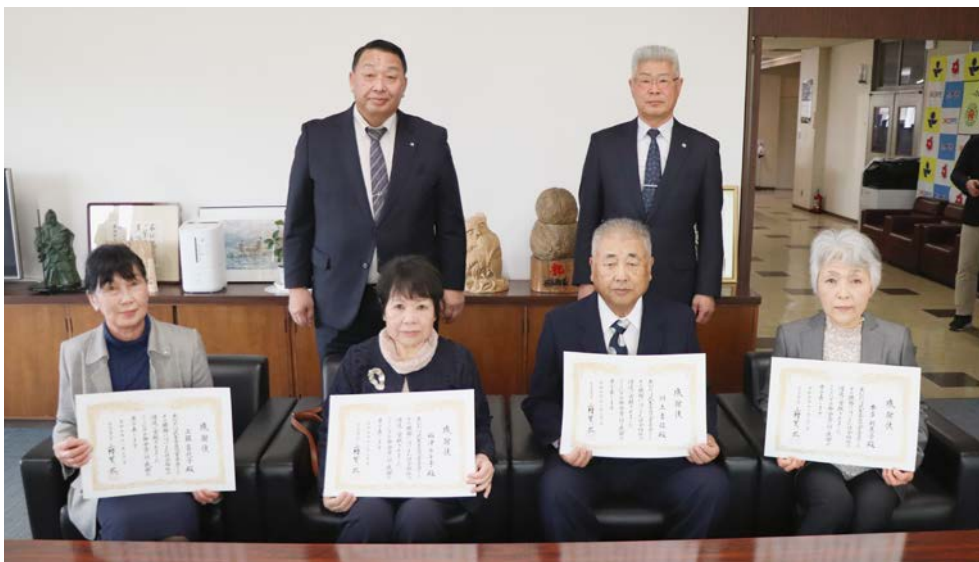

# 民生委員児童委員をご退任されました皆様に 感謝状が贈呈されました

令和7年11月30日をもって興部町民生委員児童委員をご退任されました9名の皆様に厚生労働大臣、北海道知事、北海道民生児童委員連盟より感謝状が贈られ、4月27日に、裕町長より感謝状が伝達されました。

また、民生委員児童委員として15年以上在職されました6名の皆様には、全国民生委員児童委員連盟より表彰状が贈呈され、厚生労働大臣より民生委員児童委員として20年以上在職された2名、および、75歳以上の方で15年以上在職された3名に表彰状が贈呈されました。

## 厚生労働大臣、北海道知事、北海道民生児童委員連盟感謝状受賞者

高田 芳子 様      齋藤千代子 様      佃 忠文 様

## 厚生労働大臣表彰状受賞者

○在職期間20年以上

工藤喜代子 様      本田利恵子 様

○75歳以上で在職期間15年以上

梅津タキ子 様      川上 孝征 様      長澤 早苗 様

## 藤渡 雄起 さん 優良農村青年表彰を受賞

この度、オホーツク農業委員会連合会において、藤渡雄起さん（北興）が、優良農村青年として表彰されました。

この賞は、過去3年以上農業に従事し、将来も継続して農業経営を営むと認められ、農業技術の普及推進、グループ活動に対して指導力を発揮した農業青年に贈られるものです。